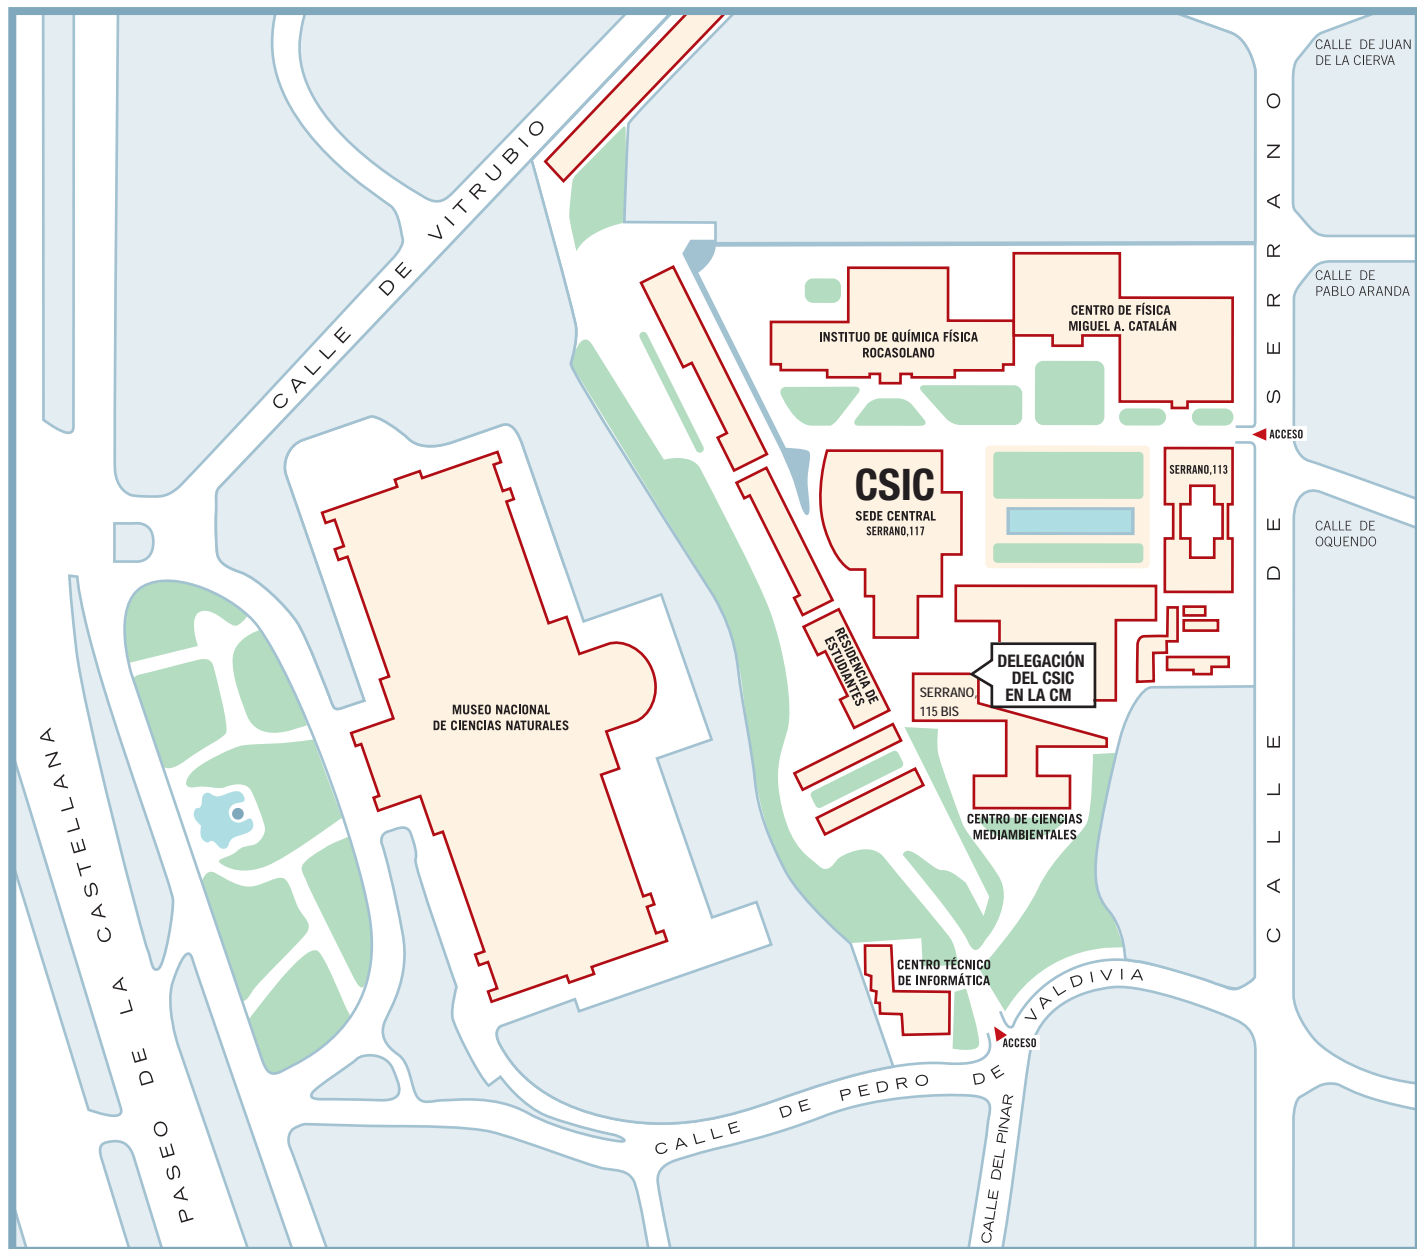

HOW TO GET TO THE VENUE:

Metro stations: República de Argentina - line 6 grey

Nuevos Ministerios - lines 6 & 10 darkblue

Gregorio Marañón - lines 10 & 7 orange

Buses stops: 16, 19 and 51

for more information <http://www.emtmadrid.es>

Terminal 2, first floor Access to the Underground from the airport is via the connecting passageway to car park P2, in the centre of the terminal.

Price: Remember that it is necessary to pay extra to enter and exit the airport stations (T1,2,3 and T4). The amount is 1 Euro extra.

HOTELS:

A list of hotels close to the meeting venue is attached.

Best regards,

Luisa and Michael

Líneas

- 1 PINAR DE CHAMARTÍN / VALDECARROS
- 2 LA ELIPA / CUATRO CAMINOS
- 3 VILLAVERDE ALTO / MONCLOA
- 4 ARGÜELLES / PINAR DE CHAMARTÍN
- 5 ALAMEDA DE OSUNA / CASA DE CAMPO
- 6 CIRCULAR
- 7 HOSPITAL DEL HENARES / PITIS
- 8 NUEVOS MINISTERIOS / AEROPUERTO
- 9 HERRERA ORIA / ARGANDA DEL REY
- 10 HOSPITAL INFANTA SOFÍA / PUERTA DEL SUR
- 11 PLAZA ELÍPTICA / LA PESETA
- 12 METROSUR
- R ÓPERA / PRÍNCIPE PÍO

Metro Ligero

- 1 PINAR DE CHAMARTÍN / LAS TABLAS
- 2 COLONIA JARDÍN / ESTACIÓN DE ARAVACA
- 3 COLONIA JARDÍN / PUERTA DE BOADILLA

Simbología

- ☉☉ Transbordo corto entre líneas
- ☉☉☉ Transbordo largo entre líneas
- ⌚ Estación con horario restringido
- 🚆 Cambio de tren
- ✈️ Terminales aeropuerto
- 🚗 Suplemento de aeropuerto
- 🚆 Estación de Cercanías-Renfe
- ℹ️ Oficina de información al cliente
- 🅅 Parking
- 🚌 Terminal de autobús interurbano
- 🚚 Terminal de autobús interregional
- 🚆 Estación de ferrocarril de largo recorrido
- 🔄 Intercambiadores
- 🚇 Metro Ligero
- B1 Cambio tarifario
- B2
- B3